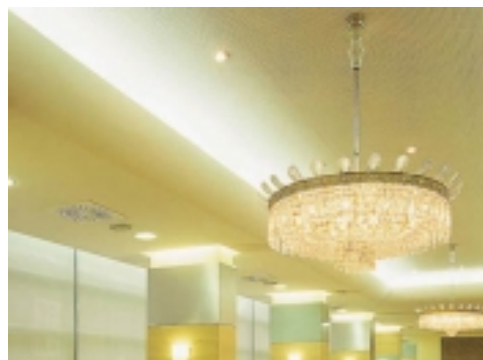

Туроператор Веди Тур Групп: опис готелю Best Western Premier Hotel Slon

<http://www.veditour.com.ua/countries/slovenia/lyublyana/hotels/best-western-premier-hotel-slon/>

Best Western Premier Hotel Slon

про готель

С 1996 г. отель Слон является членом международной сети отелей Best Western. Это отель с вековой традицией и квалифицированным персоналом.

К услугам гостей: 2 ресторана, бар, кондитерская, джакузи, сауна, конференц-залы, магазин сувениров. В стоимость проживания включены: пользование беспроводным интернетом, компьютером с интернетом на рецепции отеля, вход в финскую сауну и небольшой тренажерный зал.

Ваш міжнародний оператор

+38 044 **545 85 85**
Телефон в Києві

+38 056 **767 35 40**
Телефон в Дніпропетровську

+38 048 **737 72 44**
Телефон в Одесі

Опис місцезнаходження

Отель находится в историческом центре Любляны, рядом с центральной площадью города.

Адреса: **Любляна**

Детально про харчування

Завтрак - шведский стол.

Опис номерів

В отеле 171 номер, 12 номеров Де Люкс, 5 сьютов. Все двухместные номера и сьюты были реконструированы в 2009 г.

В номере эконо (16 кв.м): ванная комната (душ), кондиционер, телевизор, мини-бар, сейф, телефон, халат и тапочки, беспроводной интернет, электрический чайник, кровать размером 140 x 200 см, антиаллергичные подушки.

Комфорт номер (23-27 кв.м): ванная комната (душ/ванна), кондиционер, LCD-телевизор, DVD/CD-плеер, телефон, мини-бар, сейф, халат, тапочки, электрический чайник, беспроводной интернет, кровать размером 160 x 200 см или 2 кровати 90x200 см, антиаллергенные подушки.

Де люкс номер (32-55 кв.м): ванная комната (ванна, в некоторых - джакузи), кондиционер, LCD-телевизор, DVD/CD-плеер, телефон, мини-бар, сейф, халат, тапочки, электрический чайник, беспроводной Интернет, кровать размером 200 x 200 см, антиаллергичные подушки. В некоторых номерах есть дополнительные кровати 160 x 200 см.

Апартамент (55 кв.м): гостиная и спальная, ванная комната, кровать размером 200 x 200 см, дополнительная кровать 160 x 200 м, антиаллергенные подушки.

Апартамент Executive (70 кв.м, макс. 4 чел.): гостиная и 2 спальни, 2 ванные комнаты, кровати 160 x 200 см.

<http://www.veditour.com.ua/countries/slovenia/lyublyana/hotels/best-western-premier-hotel-slon/>