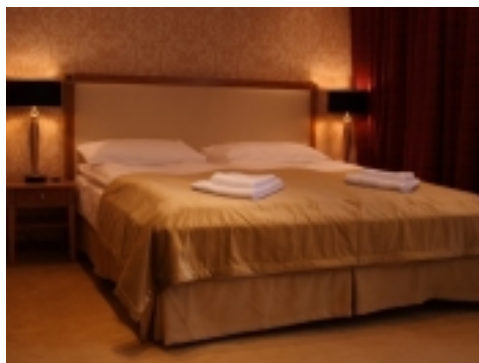

Туроператор Веди Тур Групп: опис готелю Amber SPA Boutique

<http://www.veditour.com.ua/countries/yurmala/hotels/Amber SPA Boutique/>

Amber SPA Boutique

Ваш міжнародний оператор

+38 044 **545 85 85**

Телефон в Києві

+38 056 **767 35 40**

Телефон в Дніпропетровську

+38 048 **737 72 44**

Телефон в Одесі

про готель

Современный отель, построенный в июне 2009 года по эксклюзивному дизайну. Отель имеет: Основное здание; SPA-центр (широкий спектр услуг и процедур: программ BALANS - уникальный комплекс диагностических методик); Салон красоты; солярий; прачечная/химчистка; ресторан; бар, боулинг, крытый бассейн, сауна; русские бани с массажем; фитнес; тренажеры; аэробика; теннис; верховая езда; услуги няни; игровая площадка, прокат велосипедов.

SPA-центр - уникальный комплекс диагностических методик (антипаразитарная методика, тест на переносимость пищевых продуктов, кинезиологическое фитнес тестирование и тест эмоционального состояния с использованием эссенций Баха) позволяет разрабатывать индивидуальные программы восстановления и поддержания здоровья. Процедуры, предлагаемые в отеле, позволяют полностью пройти курсы очищения, релаксации, энергетической зарядки, укрепления иммунной системы. Используются местные лечебные материалы и травы. Есть традиционные русские бани.

Опис місцезнаходження

Отель расположен в центральной части Юрмалы, в районе Булдури, в 200 метрах от берега моря.

Адреса:

Детально про харчування

Завтраки - шведский стол. Меню ресторана разрабатывается индивидуально для каждого клиента.

Опис номерів

Номер STANDART: площадь 22,3 м2.

Номер STUDIO: площадь 45 м2;

Номер FAMILY ROOM: площадь 45 м2, двухкомнатный;

Номер BIG FAMILT ROOM: площадь 67 м2, трехкомнатный;

Номер SEMISUTE: площадь 50 м2 и 10 м2 терраса с видом на сосновый бор;

Номер SUITE: площадь 85 м2, трехкомнатный.

В номерах: ванная комната (душ, фен), кондиционер;

спутниковое ТВ, сейф; мини-бар; телефон; халат и тапочки.

<http://www.veditour.com.ua/countries/yurmala/hotels/Amber SPA Boutique/>